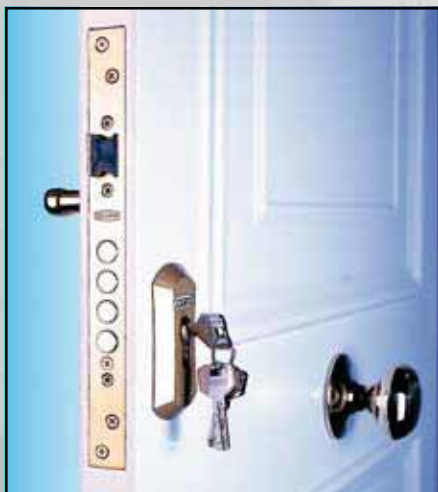

Detalles

DETALLES CERRADURA 3 PUNTOS

CERRADURA 1 PUNTO

PORTERO ELECTRÓNICO

Medidas	Ancho	Alto
	157	1.960
	157	2.605

CEARCO

Puertas Residenciales Acorazadas

C/. Rosa de los Vientos, 32. (Pol. Ind. El Viso)