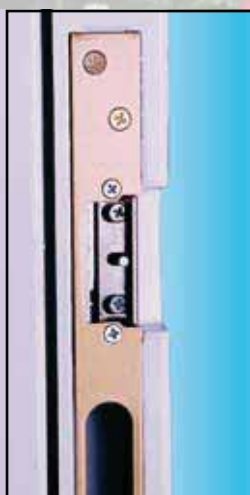

Detalles

DETALLES CERRADURA 3 PUNTOS

CERRADURA 1 PUNTO

PORTERO ELECTRÓNICO

Medidas	Ancho	Alto
	157	1.960
	157	2.605

CEARCO

Puertas Residenciales Acorazadas

C/. Rosa de los Vientos, 32. (Pol. Ind. El Viso)