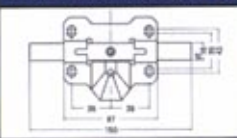

ACOTACIONES - CERROJOS A3

ACOTACIONES - CERROJOS B3

Terminaciones y Acabados

Mod. A3

A3 - NIQUELADO

A3 - PINTADO

A3 - DORADO

Mod. A3 [Sin bombillo exterior]

CILINDRO NORMAL

MEDIDA	45 mm.	-
MEDIDA	50 mm.	5
MEDIDA	70 mm.	7
MEDIDA	90 mm.	9

CILINDRO LLAVE PUNTO

MEDIDA	45 mm.	U
--------	--------	---

Modo de Envase

Siempre se suministran cajas completas

MOD. A3 y B3
18 unidades