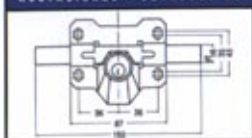

ACOTACIONES - CERROJOS A3

ACOTACIONES - CERROJOS B3

Terminaciones y Acabados

Mod. A3

A3 - NIQUELADO

A3 - PINTADO

A3 - DORADO

Mod. A3 [Sin bombillo exterior]

A3 - NIQUELADO S

A3 - PINTADO S

A3 - DORADO S

Mod. B3

B3 - NIQUELADO

B3 - PINTADO

B3 - DORADO

Terminaciones de Cilindros

CILINDRO NORMAL

MEDIDA	45 mm.	-
MEDIDA	50 mm.	5
MEDIDA	70 mm.	7
MEDIDA	90 mm.	9

CILINDRO LLAVE PUNTO

MEDIDA	45 mm.	U
--------	--------	---

Modo de Envase

Siempre se suministran cajas completas

MOD. A3 y B3
18 unidades