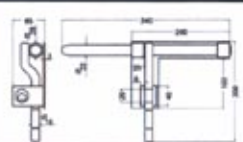

CERROJOS PARA CANCELAS

ACOTACIONES - CD/CI