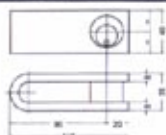

CANDADOS PARA PUERTAS DE BARRAJA

MECANISMOS DE SEGURIDAD

CANDADOS PARA PUERTAS DE BARRAJA
CERROJOS PARA CANCELAS

ACOTACIONES - C1-40

ACOTACIONES - C1-50

Mod. C1-40 mm.

Mod. C1-50 mm.

Modo de Envase

MOD. C1-40mm.
3 Juegos de 2 unidades

MOD. C1-50mm.
3 Juegos de 2 unidades

| REFERENCIAS | |
|-------------|----------------|
| C130 | Siempre unidad |
| C140 | Siempre juego |
| C150 | Siempre juego |
| C130I | Misma llave |
| C140I | Misma llave |
| C150I | Misma llave |

I - LLAVES IGUALES
I - IZQUIERDA
D - DERECHA
S - SIN CIERRE

El CD va montado en la hoja derecha de la puerta. Visto desde el interior.

El CI va montado en la hoja izquierda de la puerta. Visto desde el interior.