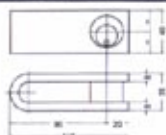

CANDADOS PARA PUERTAS DE BARRAJA

MECANISMOS DE SEGURIDAD

CANDADOS PARA PUERTAS DE BARRAJA
CERROJOS PARA CANCELAS

ACOTACIONES - C1-40

ACOTACIONES - C1-50

Mod. C1-40 mm.

Mod. C1-50 mm.

Modo de Envase

MOD. C1-40mm.
3 Juegos de 2 unidades

MOD. C1-50mm.
3 Juegos de 2 unidades

REFERENCIAS	
C130	Siempre unidad
C140	Siempre juego
C150	Siempre juego
C130I	Misma llave
C140I	Misma llave
C150I	Misma llave

I - LLAVES IGUALES