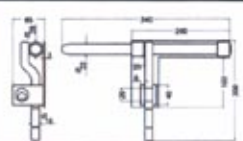

CANDADOS PARA PUERTAS DE BARRAJA

MECANISMOS DE SEGURIDAD

CANDADOS PARA PUERTAS DE BARRAJA
CERROJOS PARA CANCELAS

ACOTACIONES - C1-40

ACOTACIONES - C1-50

Mod. C1-40 mm.

Mod. C1-50 mm.

Modo de Envase

MOD. C1-40mm.
3 Juegos de 2 unidades

MOD. C1-50mm.
3 Juegos de 2 unidades

REFERENCIAS	
C130	Siempre unidad
C140	Siempre juego
C150	Siempre juego
C130I	Misma llave
C140I	Misma llave
C150I	Misma llave

I - LLAVES IGUALES

CERROJOS PARA CANCELAS

ACOTACIONES - CD/CI

ACOTACION PESTILLERA

Mod. CD/CI

Mod. CS

CERROJOS CANCELAS	REFERENCIAS	
	CI	CII
	CD	CDI
	CS	

I - LLAVES IGUALES
I - IZQUIERDA
D - DERECHA
S - SIN CIERRE

El CD va montado en la hoja derecha de la puerta. Visto desde el interior.