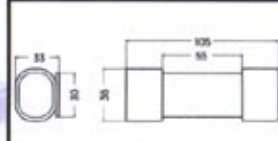

CANDADOS PARA PUERTAS DE BARRAJA

MECANISMOS DE SEGURIDAD

CANDADOS PARA PUERTAS DE BARRAJA
CERROJOS PARA CANCELAS

ACOTACIONES - C1-40

ACOTACIONES - C1-50

Mod. C1-40 mm.

Mod. C1-50 mm.

Modo de Envase

MOD. C1-40mm.
3 Juegos de 2 unidades

MOD. C1-50mm.
3 Juegos de 2 unidades

REFERENCIAS	
C130	Siempre unidad
C140	Siempre juego
C150	Siempre juego
C130I	Misma llave
C140I	Misma llave
C150I	Misma llave

I - LLAVES IGUALES

CERROJOS PARA CANCELAS

ACOTACIONES - CD/CI

ACOTACION PESTILLERA

Mod. CD/CI

Mod. CS

CERROJOS CANCELAS	REFERENCIAS	
	CI	CII
	CD	CDI
	CS	

I - LLAVES IGUALES
I - IZQUIERDA
D - DERECHA
S - SIN CIERRE

El CD va montado en la hoja derecha de la puerta. Visto desde el interior.